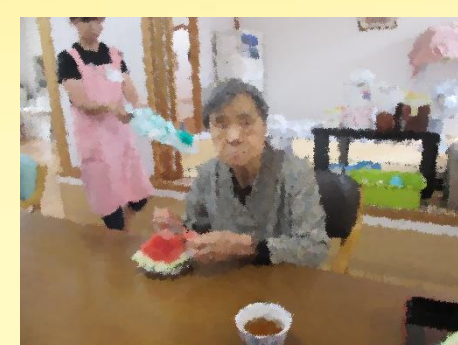

7/17 直江まつりの一式飾りを見学に来居者を連れて街歩きをしました。本当に酷暑でしたがこの日は曇天で帽子もなく、交代で出かけました。おやつに大判焼きを食べ、楽しい時間でした。

7/18 ボランティア四葉のクローバーさんに来訪して頂き、昔の思い出の楽しい歌で時間を過ごしました。

8/7 笹に願いを込めて全入居者様の願いが叶うとよいかと思います。理髪店から「スイカ」のプレゼントを頂き、入居者様大喜びでいただきました。

8/15 入居者様満100歳の誕生を迎えられました。一世紀を元気で過ごされ、心の中に一番楽しかった事と尋ねられましたら「ありがとう」の言葉だけですと。お姿を見ると日々感謝で過ごされた事が今現在の元気を姿かなと感心致しました。民謡、ダンスでお祝いを致しました。